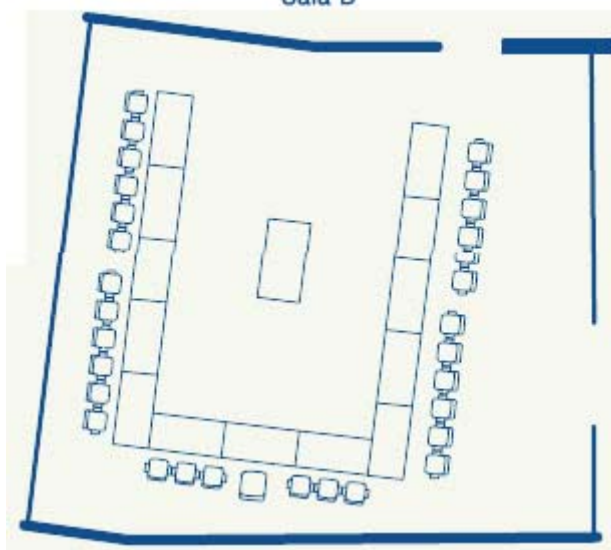

Sala D

**Sala D:** superficie = 49mq

La sala può essere organizzata nei seguenti modi

- STILE TEATRO: 40/45 posti
- STILE SCUOLA: 9 posti
- TAVOLO RETTANGOLO: 20/22 posti
- TAVOLO A "U": 10/11 posti
- TAVOLO A "V": 8 posti